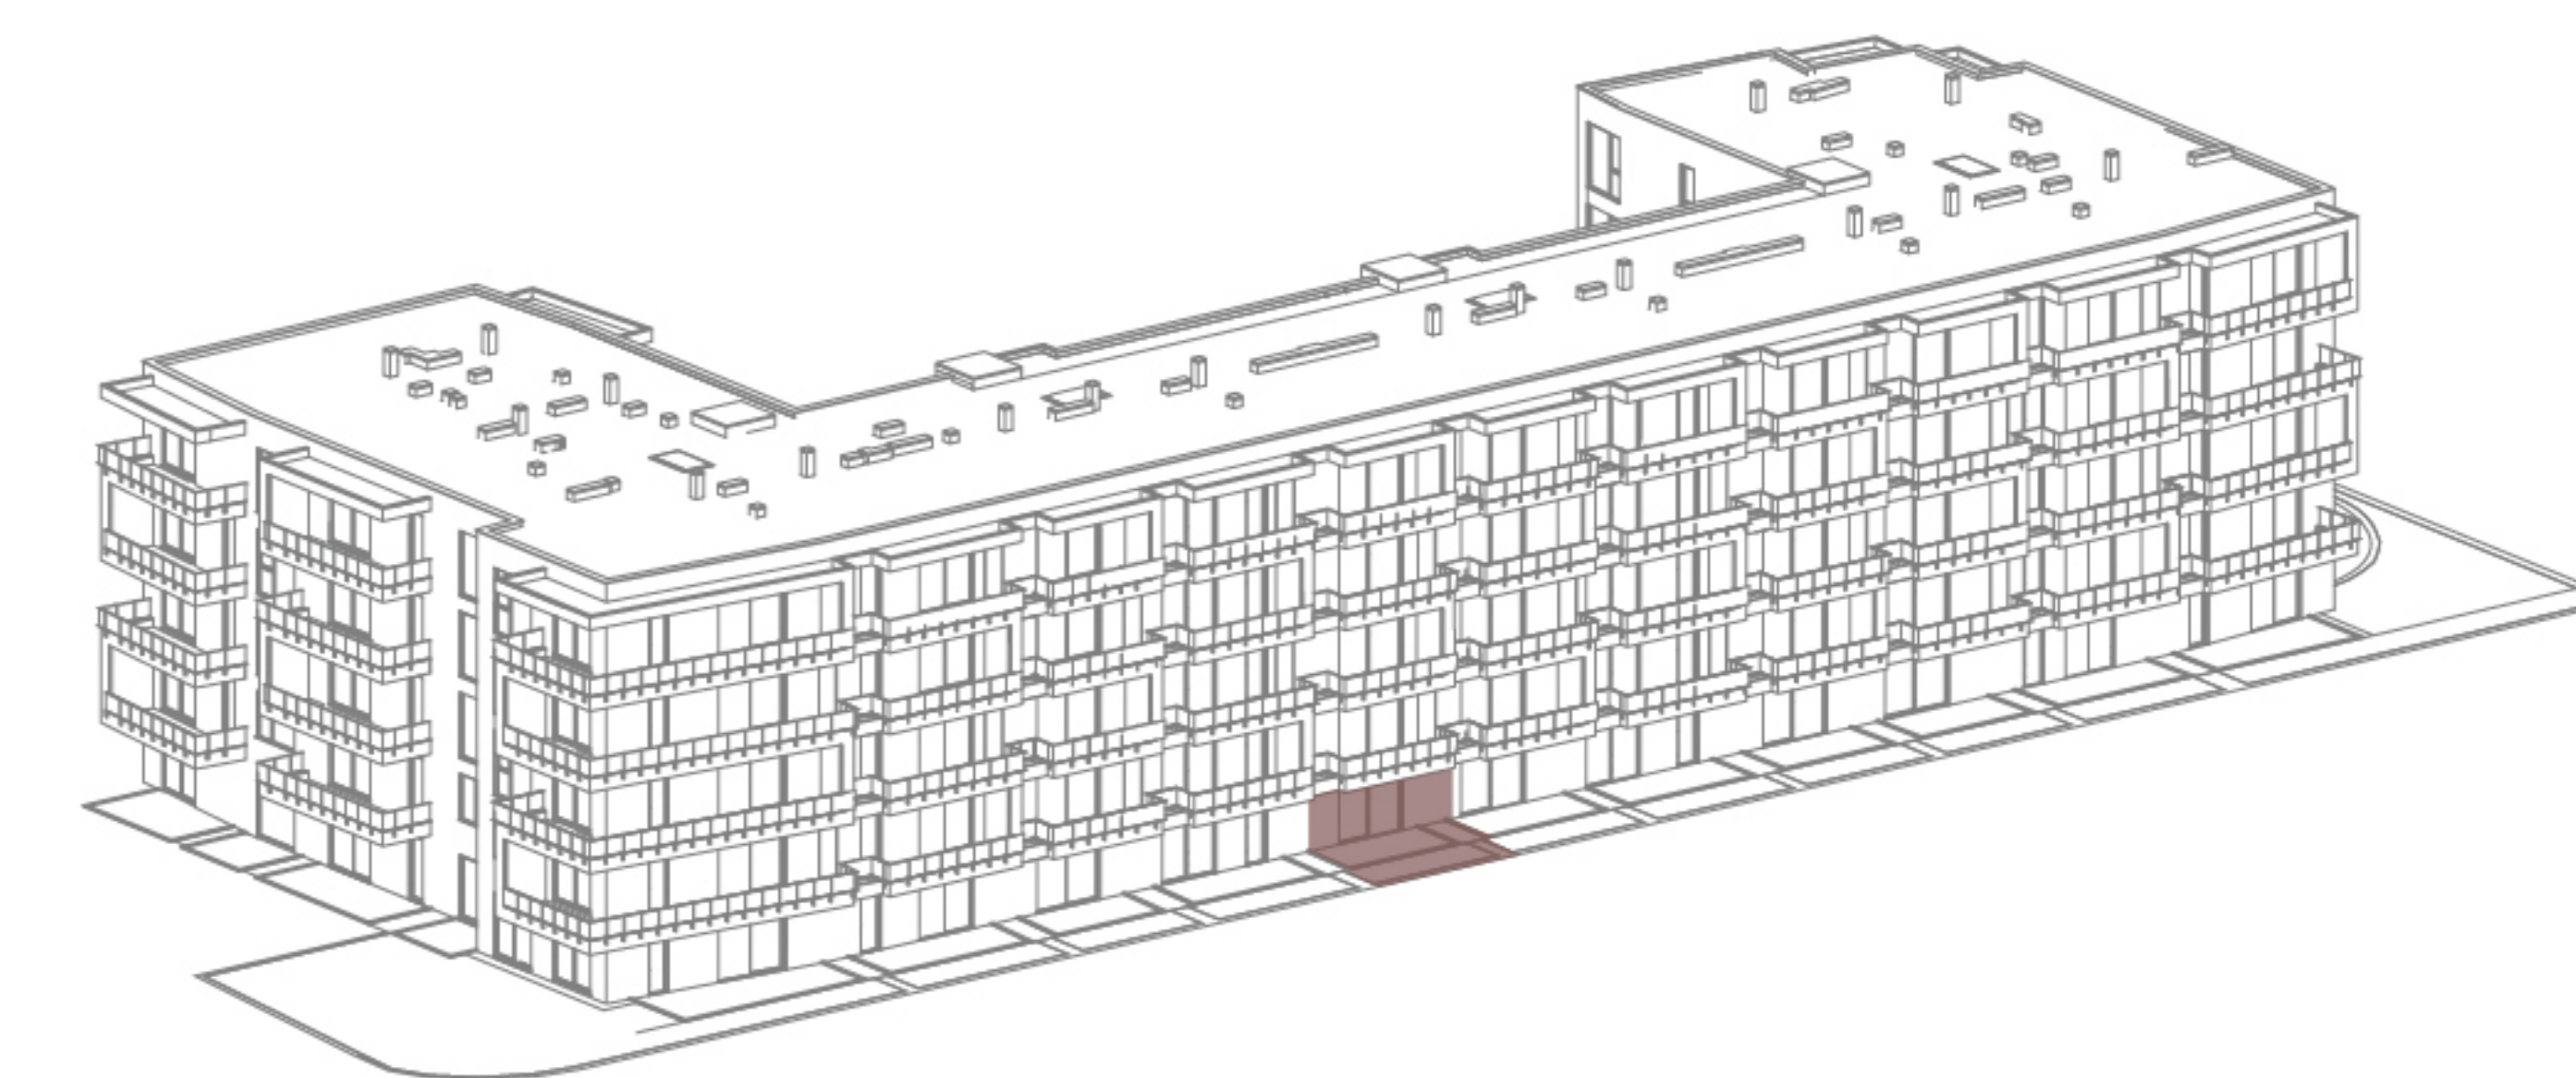

FORTIS UMAG

STAN 07

Prizemlje | 66.11 m²

1.	Hodnik	6.71 m ²
2.	Kupaonica	5.36 m ²
3.	Dnevna zona	32.45 m ²
4.	Spavaća soba 1	10.75 m ²
5.	Spavaća soba 2	10.84 m ²
Ukupno:		66.11 m²
6.	Terasa	11.94 m ²
7.	Okućnica	9.00 m ²
8.	Spremište	
9.	Parking	